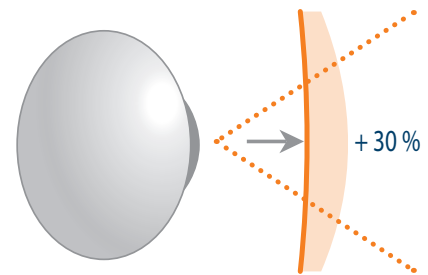

Lentilles Persona HD
(optique travaillé sur la face interne de la lentille)