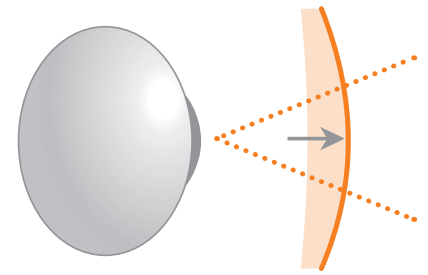

Les lentilles Persona HD accroîtront votre champ de vision jusqu'à 30 % plus que les lentilles progressives conventionnelles. Notre logiciel pointfile s'assure que la réfraction à l'intérieur du verre est calculée pour offrir une lentille unique adaptée à la prescription du porteur. Les lentilles Persona HD atteignent un niveau de clarté jamais vu auparavant que ce soit en regardant vers le haut, vers le bas ou sur les côtés. La distorsion causée par les lentilles conventionnelles est aussi réduite de 20 %.

Déplacez vos yeux et non votre tête!

Les porteurs de ces nouvelles lentilles rapportent moins de douleurs au cou, aux épaules et au dos étant donné qu'ils n'ont plus besoin "d'aligner" leur tête pour regarder. Voyez le monde avec une acuité optimale et un champ de vision plus large, verticalement et horizontalement. Enfin, nous n'avons plus besoin de nous limiter à une "vue télescopique"! Élargissez vos horizons avec les lentilles Persona Haute Définition!

Lentilles progressives conventionnelles
(optique travaillé sur la face externe de la lentille)